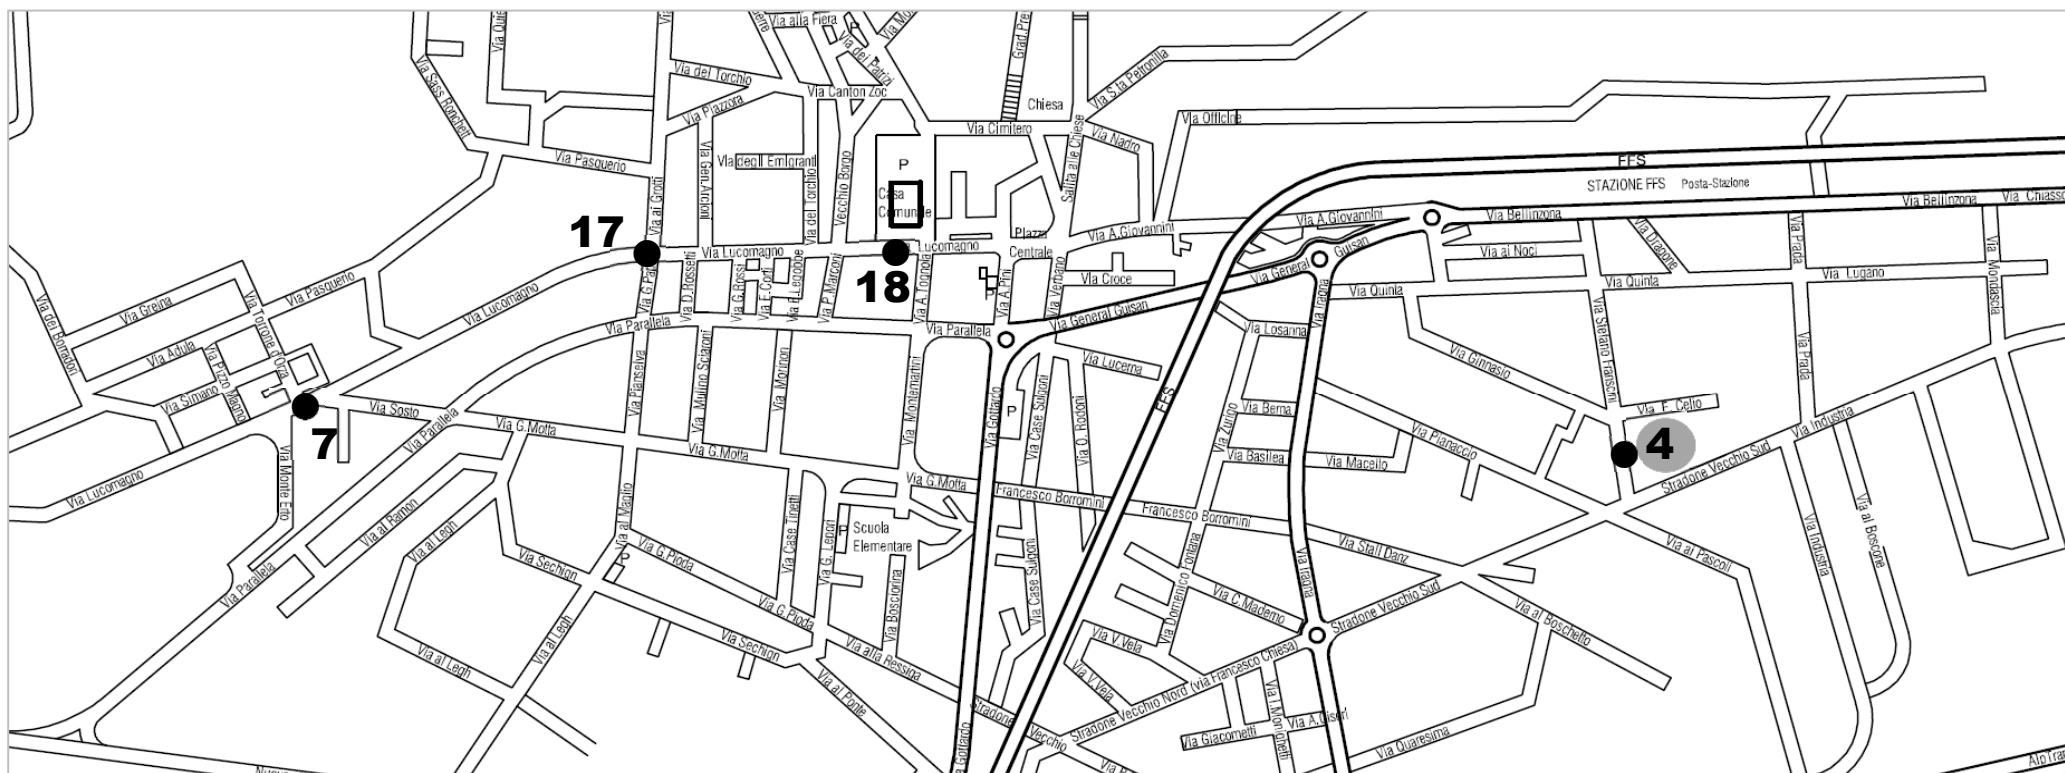

Trasporto scolari SM Biasca, fermate

Orario:

SM Biasca	Nr. fermata	Lu-Ve	Lu-Ve
Vallone	7	7:50 h	12.46 h
fermata via ai Grotti	17	7:52 h	12:48 h
Municipio	18	7:54 h	12:50 h
SMe		7:58 h	12.53 h

SM Biasca	Nr. fermata	Lu-Ve	+Mercoledì	MA-GIO-VE	Lunedì
SMe		12:00 h	12:30 h	16.30 h	17.05 h
Municipio	18	12.03 h	12.33 h	16.33 h	17:08 h
fermata via ai Grotti	17	12:05 h	12:35 h	16.35 h	17:10 h
Vallone	7	12:07 h	12:37 h	16.37 h	17:12 h