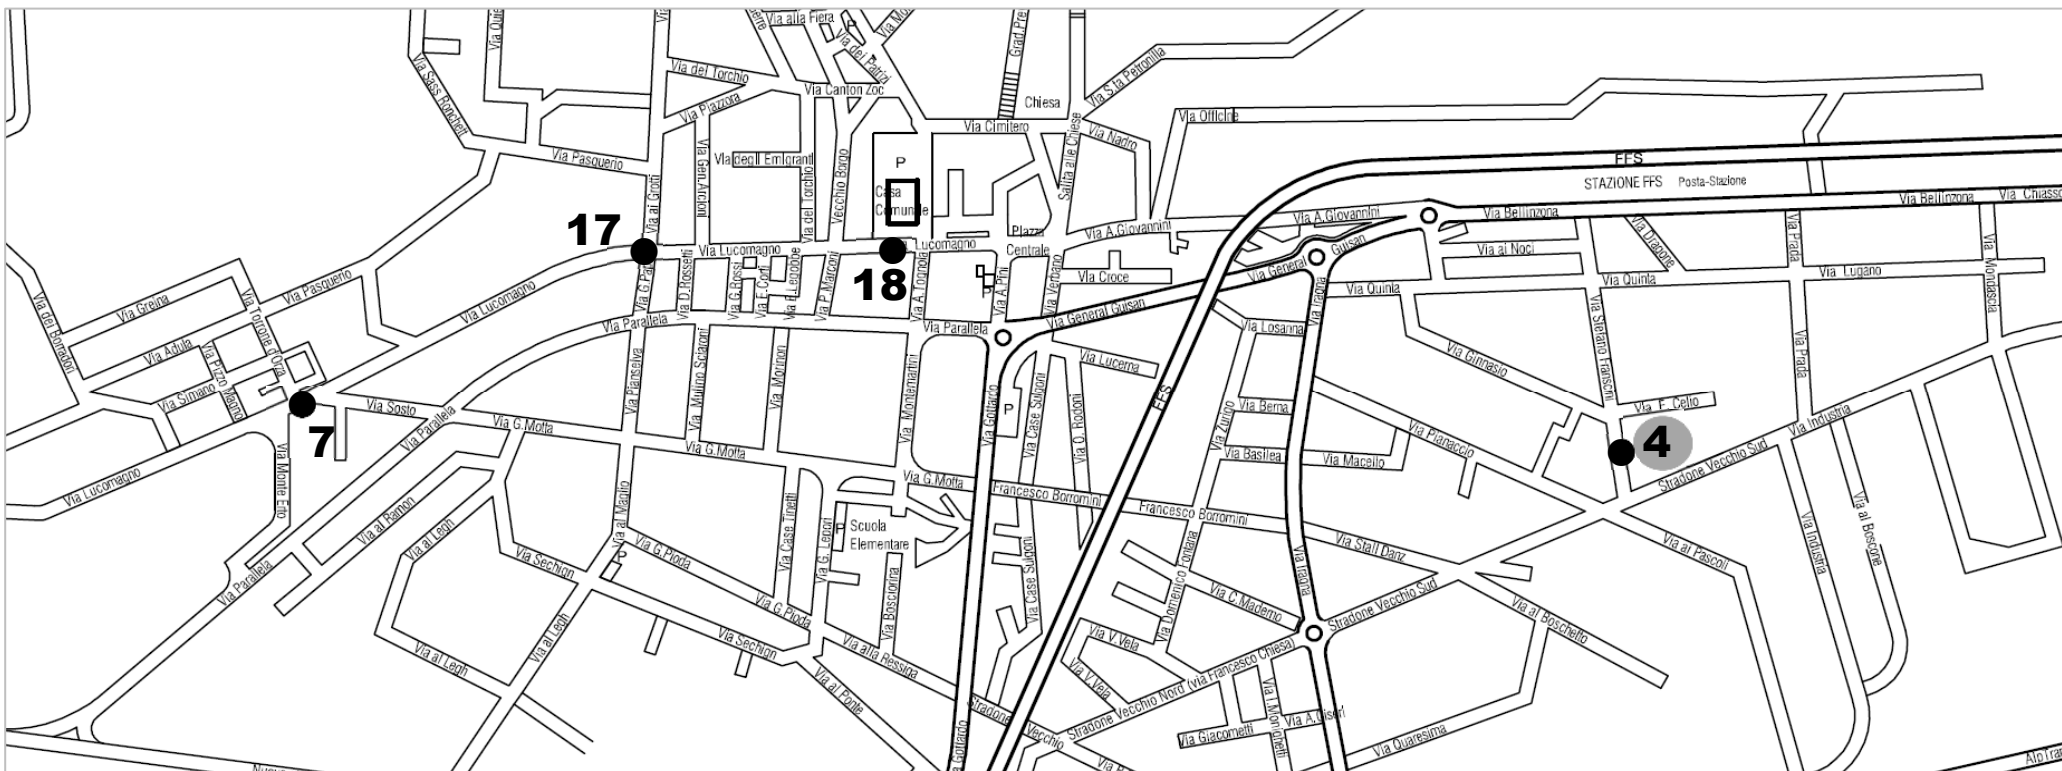

Trasporto scolari SM Biasca, fermate

Orario:

SM Biasca	Nr. fermata	Lu-Ve	Lu-Ve
Vallone	7	7:50 h	12.46 h
fermata via ai Grotti	17	7:52 h	12:48 h
Municipio	18	7:54 h	12:50 h
SMe		7:58 h	12.53 h

SM Biasca	Nr. fermata	Lu-Ve	+Mercoledì	MA-GIO-VE	Lunedì
SMe		12:00 h	12:30 h	16.30 h	17.05 h
Municipio	18	12.03 h	12.33 h	16.33 h	17:08 h
fermata via ai Grotti	17	12:05 h	12:35 h	16.35 h	17:10 h
Vallone	7	12:07 h	12:37 h	16.37 h	17:12 h